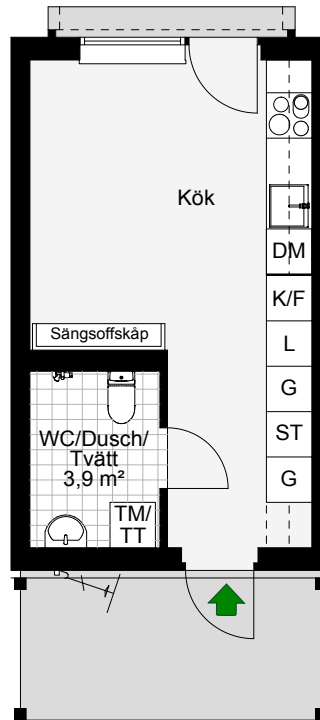

LGH	F1105
Antal rum	1
Storlek	23,3 m ²
Plan	1

-  Kyl/Frys
-  Inbyggnadshäll m. ugn
-  Diskmaskin
-  Garderob
-  Tvättmaskin/Torktumlare
-  Linneskåp
-  Städskåp
-  Möjligt garderobsplacering
-  Cykel-p

SKALA 1:100