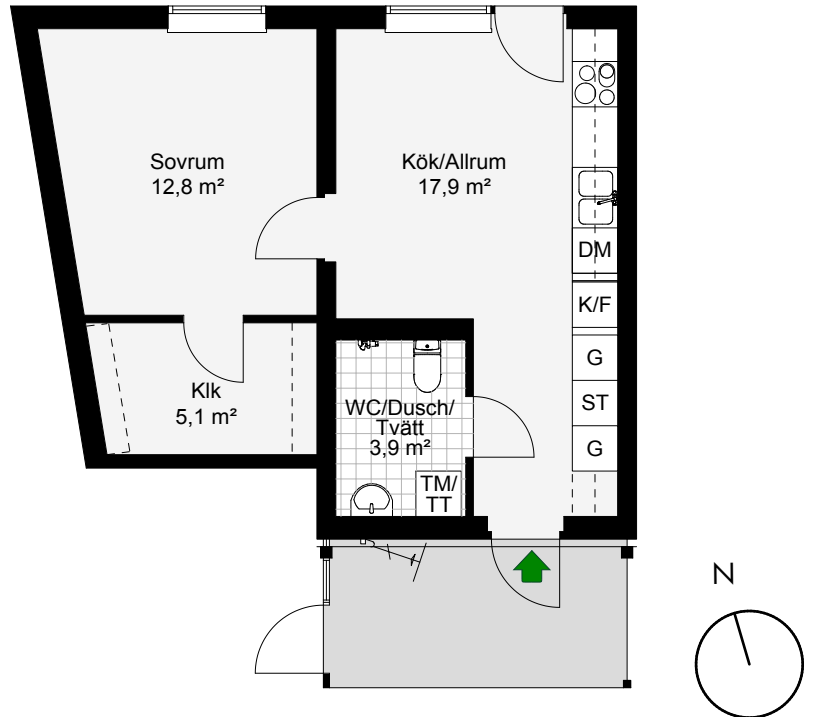

LGH	F1101
Antal rum	2
Storlek	43,5 m <sup>2</sup>
Plan	1

-  Kyl/Frys
-  Inbyggnadshäll m. ugn
-  Diskmaskin
-  Garderob
-  Tvättmaskin/Torktumlare
-  Städsåp
- Klk Klädkammare med hylla och klädstång
- Möjligt garderobsplacering
-  Cykel-p

SKALA 1:100