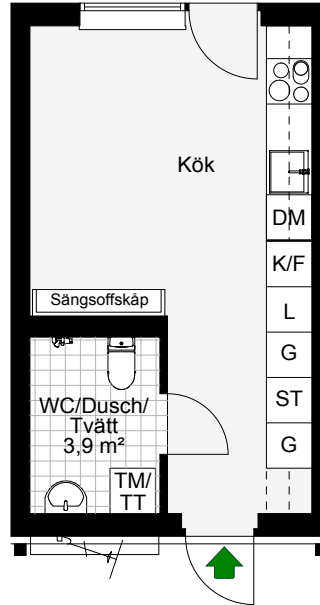

LGH F1001, F1002, F1003,
F1004, F1005

Antal rum 1
Storlek 23,3 m²
Plan 0

- K/F Kyl/Frys
- Inbyggnadshäll m. ugn
- DM Diskmaskin
- G Garderob
- TM/TT Tvättmaskin/Torktumlare
- L Linneskåp
- ST Städskåp
- Möjligt garderobsplacering
- Cykel-p

SKALA 1:100