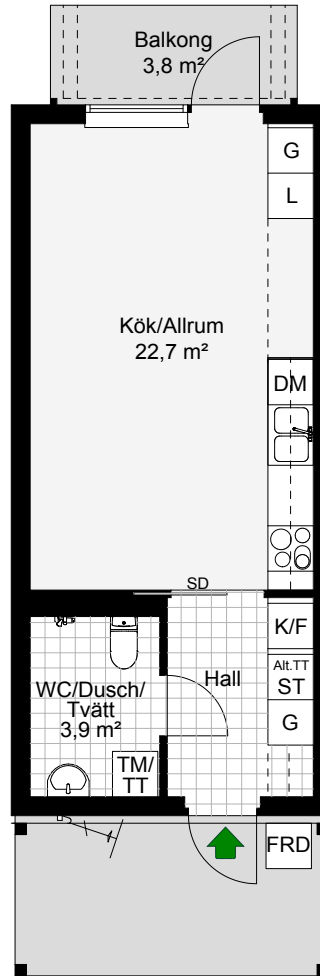

LGH E1302

Antal rum 1  
Storlek 32 m<sup>2</sup>  
Plan 3

- K/F Kyl/Frys
- ⊙ ⊙ Inbyggnadshäll m. ugn
- DM Diskmaskin
- G Garderob
- TM/TT Tvättmaskin/Torktumlare
- L Linneskåp
- ST Städskåp
- FRD Förråd
- SD Skjuddörr
- Möjligt garderobsplacering
- Cykel-p

SKALA 1:100

Plan 4  
Plan 3  
Plan 2  
Plan 1  
Plan 0, Bottenplan