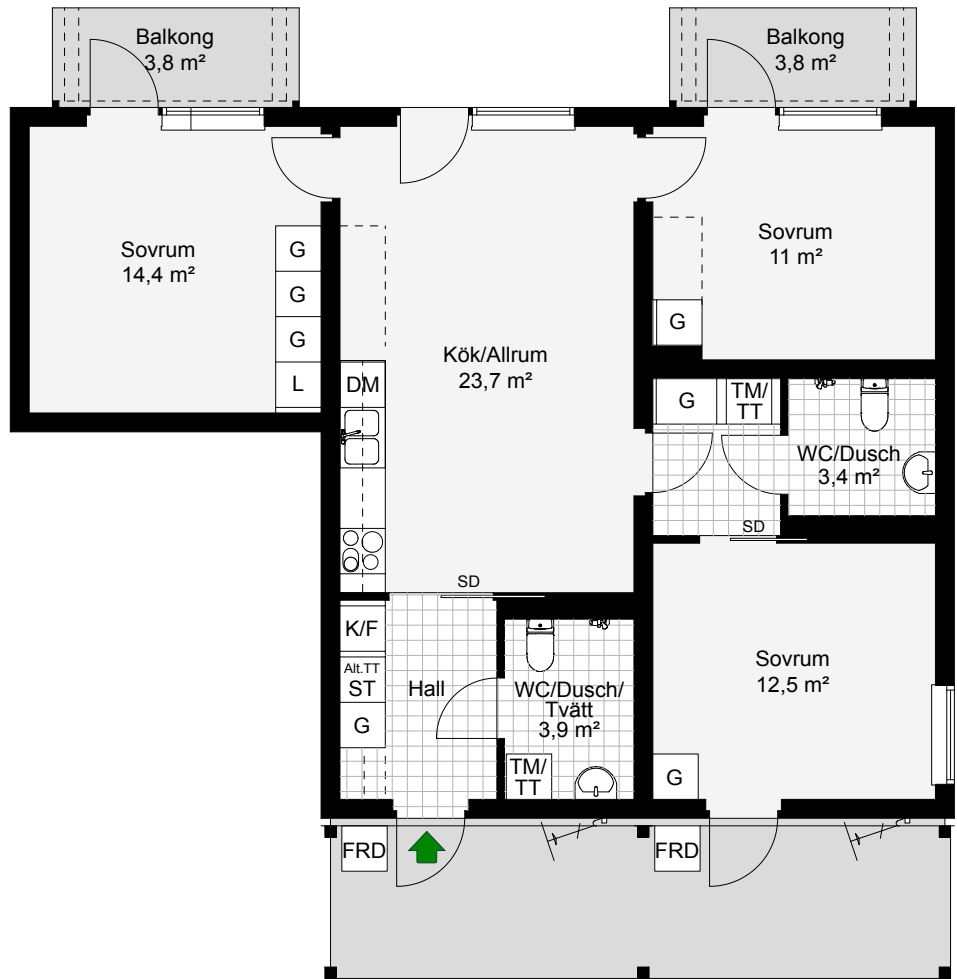

LGH E1301

Antal rum 4
Storlek 83,7 m²
Plan 3

- K/F Kyl/Frys
- ⊙ ⊙ Inbyggnadshäll m. ugn
- DM Diskmaskin
- G Garderob
- TM/TT Tvättmaskin/Torktumlare
- L Linneskåp
- ST Städskåp
- FRD Förråd
- SD Skjutdörr
- Möjligt garderobsplacering
- Cykel-p

SKALA 1:100

Plan 4
Plan 3
Plan 2
Plan 1
Plan 0, Bottenplan