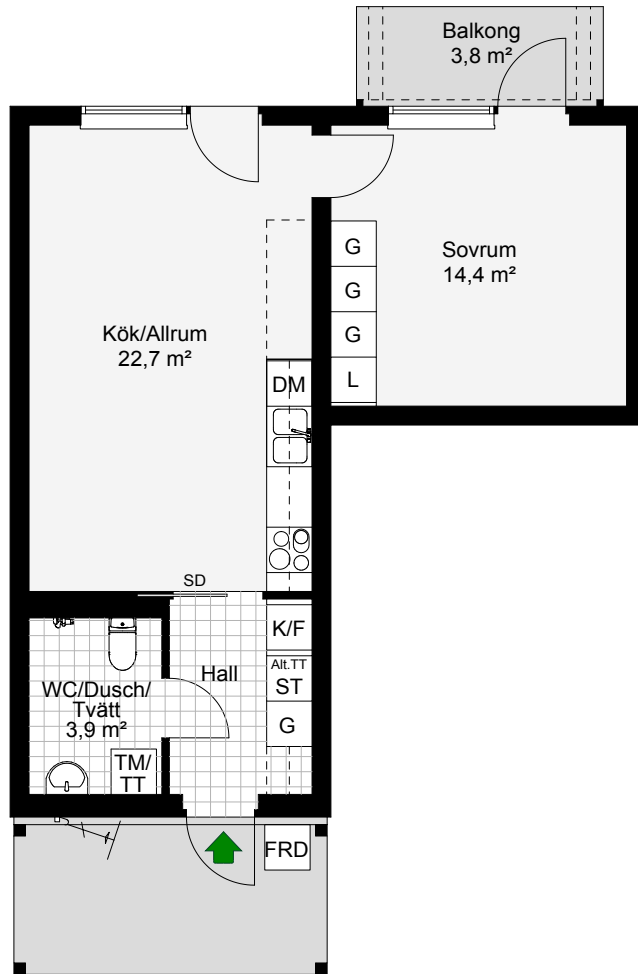

| | |
|-----------|---------------------|
| LGH | E1202 |
| Antal rum | 2 |
| Storlek | 47,3 m ² |
| Plan | 2 |

-  Kyl/Frys
-  Inbyggnadshäll m. ugn
-  Diskmaskin
-  Garderob
-  Tvättmaskin/Torktumlare
-  Linneskåp
-  Städskåp
-  Förråd
-  Skjutdörr
-  Möjligt garderobsplacering
-  Cykel-p

SKALA 1:100

Plan 4
Plan 3
Plan 2
Plan 1
Plan 0, Bottenplan