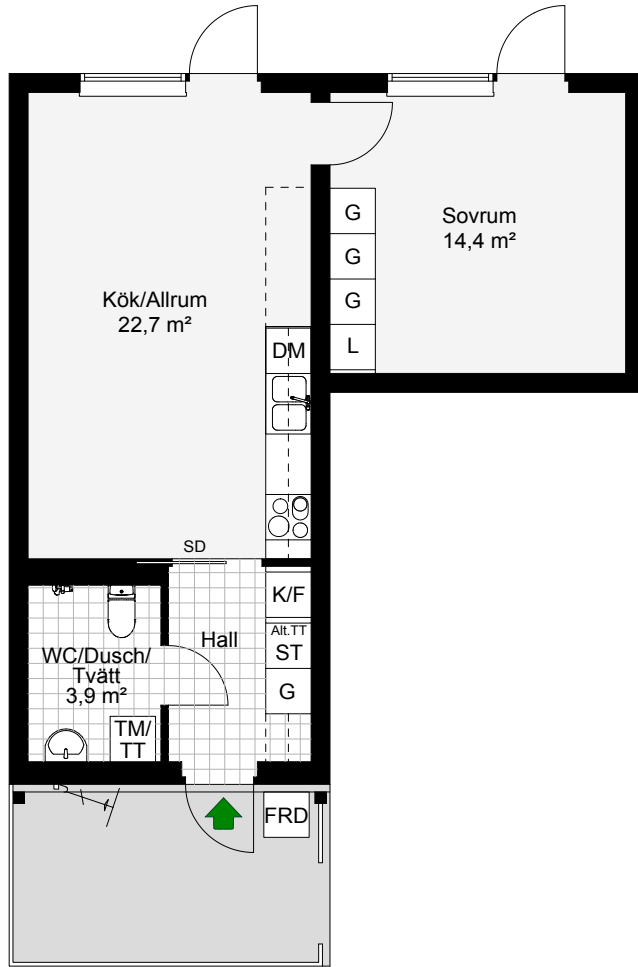

LGH E1002

Antal rum 2  
 Storlek 47,3 m<sup>2</sup>  
 Plan 0

-  Kyl/Frys
-  Inbyggnadshäll m. ugn
-  Diskmaskin
-  Garderob
-  Tvättmaskin/Torktumlare
-  Linneskåp
-  Städskåp
-  Förråd
-  Skjutdörr
-  Möjligt garderobsplacering
-  Cykel-p

SKALA 1:100

Plan 4  
 Plan 3  
 Plan 2  
 Plan 1  
 Plan 0, Bottenplan