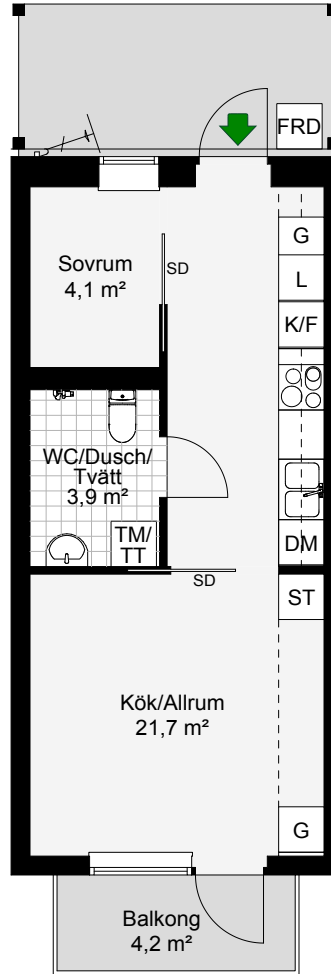

LGH	D1401
Antal rum	2
Storlek	33,5 m ²
Plan	4

- K/F Kyl/Frys
- ⊙ ⊙ Inbyggnadshäll m. ugn
- DM Diskmaskin
- G Garderob
- TM/TT Tvättmaskin/Torktumlare
- L Linneskåp
- ST Städskåp
- FRD Förråd
- SD Skjutsdörr
- Möjligt garderobsplacering
- Cykel-p

SKALA 1:100