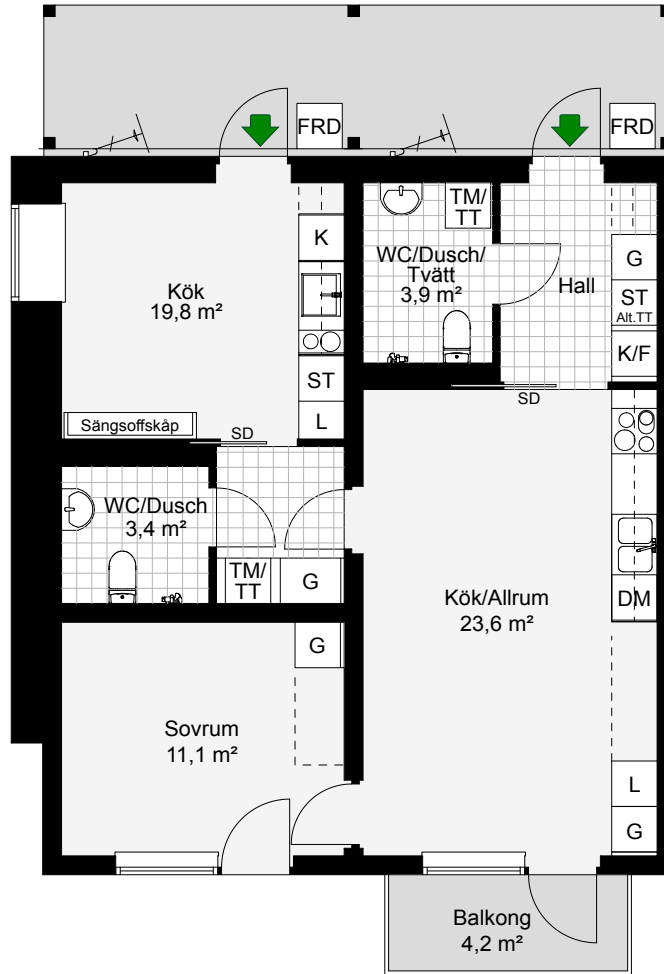

LGH D1101, D1201, D1301

Antal rum 3  
 Storlek 68,3 m<sup>2</sup>  
 Plan 1, 2, 3

- K Kyl
- K/F Kyl/Frys
- ○ Inbyggnadshäll m. ugn
- ○ ○ ○ Inbyggnadshäll m. ugn
- DM Diskmaskin
- G Garderob
- TM/TT Tvättmaskin/Torktumlare
- L Linneskåp
- ST Städskåp
- FRD Förråd
- SD Skjutdörr
- Möjligt garderobsplacering
- Cykel-p

SKALA 1:100