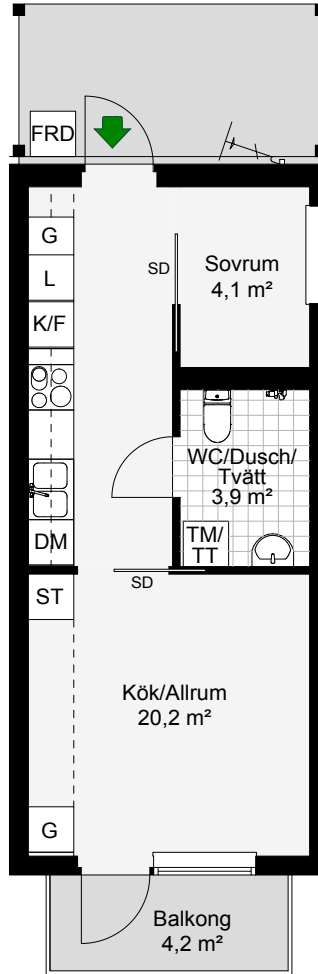

LGH D1104, D1204, D1304

Antal rum 2
Storlek 32,1 m²
Plan 1, 2, 3

- K/F Kyl/Frys
- ⊙ ⊙ Inbyggnadshäll m. ugn
- DM Diskmaskin
- G Garderob
- TM/TT Tvättmaskin/Torktumlare
- L Linneskåp
- ST Städskåp
- FRD Förråd
- SD Skjuddörr
- Möjligt garderobsplacering
- Cykel-p

SKALA 1:100