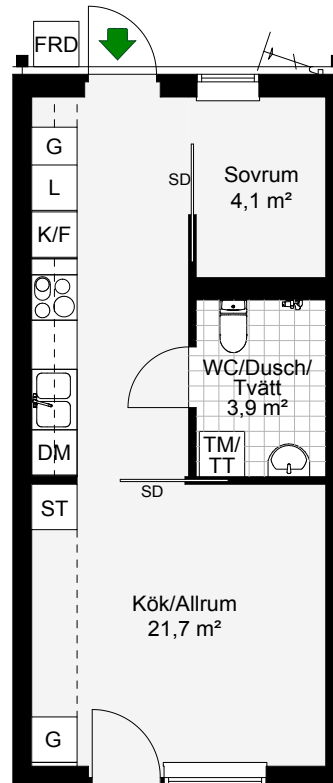

LGH D1002, D1003

Antal rum 2  
Storlek 33,5 m<sup>2</sup>  
Plan 0

-  Kyl/Frys
-  Inbyggnadshäll m. ugn
-  Diskmaskin
-  Garderob
-  Tvättmaskin/Torktumlare
-  Linneskåp
-  Städskåp
-  Förråd
-  Skjutsdörr
-  Möjligt garderobsplacering
-  Cykel-p

SKALA 1:100