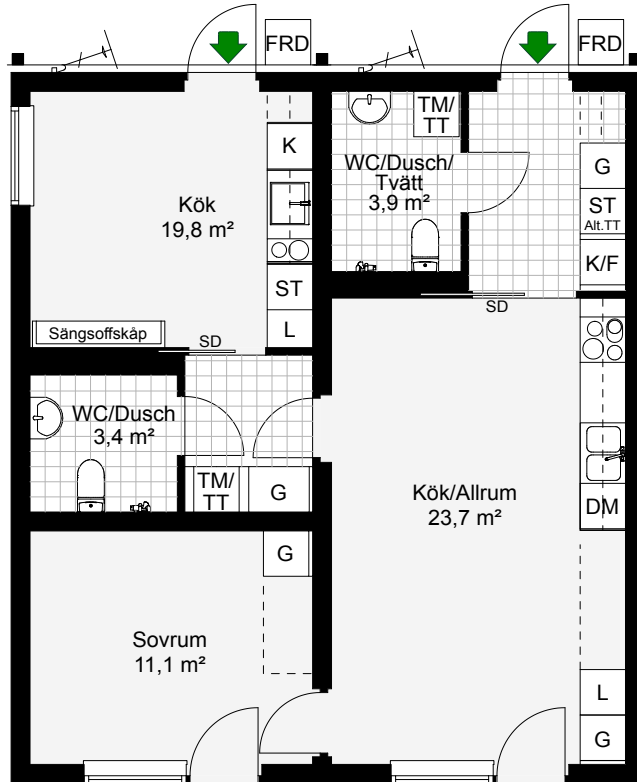

LGH D1001

Antal rum 3
Storlek 68,3 m²
Plan 0

- K Kyl
- K/F Kyl/Frys
- ○ Inbyggnadshäll m. ugn
- ○ ○ ○ Inbyggnadshäll m. ugn
- DM Diskmaskin
- G Garderob
- TM/TT Tvättmaskin/Torktumlare
- L Linneskåp
- ST Städskåp
- FRD Förråd
- SD Skjutdörr
- Möjligt garderobsplacering
- Cykel-p

SKALA 1:100