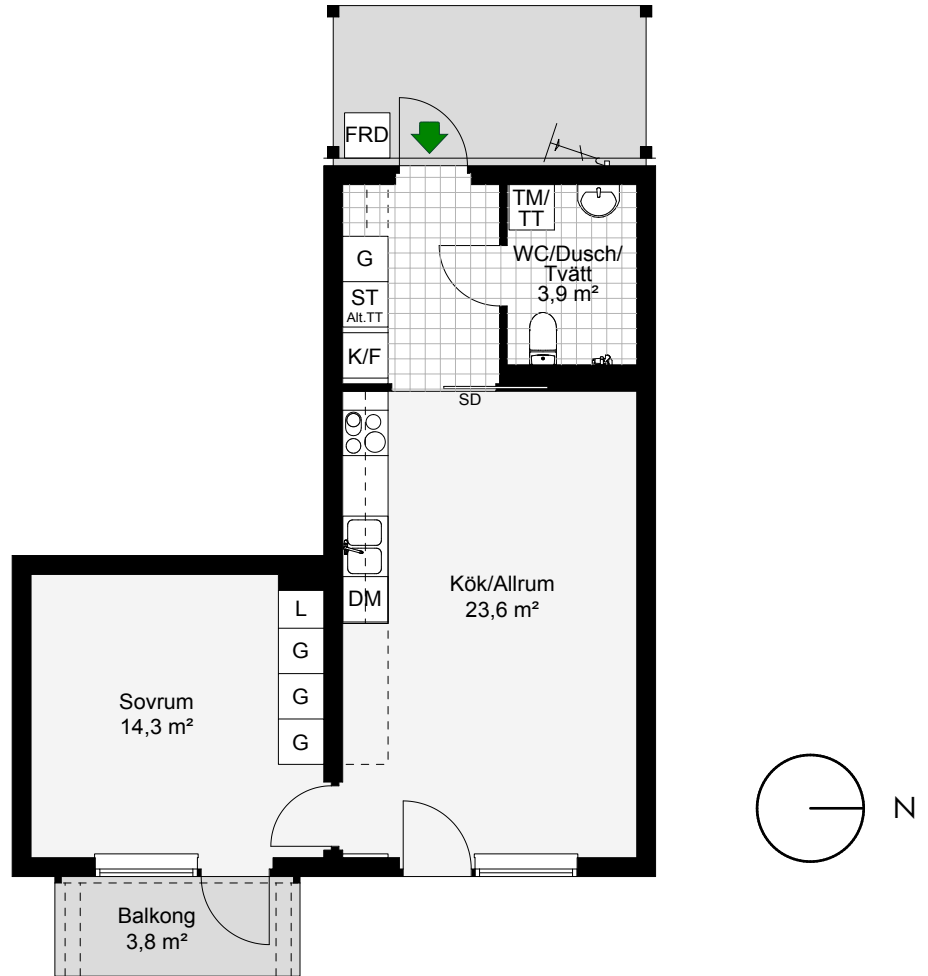

LGH	B1203
Antal rum	2
Storlek	48,7 m ²
Plan	2

- K/F Kyl/Frys
- ○ Inbyggnadshäll m. ugn
- DM Diskmaskin
- G Garderob
- TM/TT Tvättmaskin/Torktumlare
- L Linneskåp
- ST Städskåp
- FRD Förråd
- SD Skjutsdörr
- Möjligt garderobsplacering
- Cykel-p

SKALA 1:100