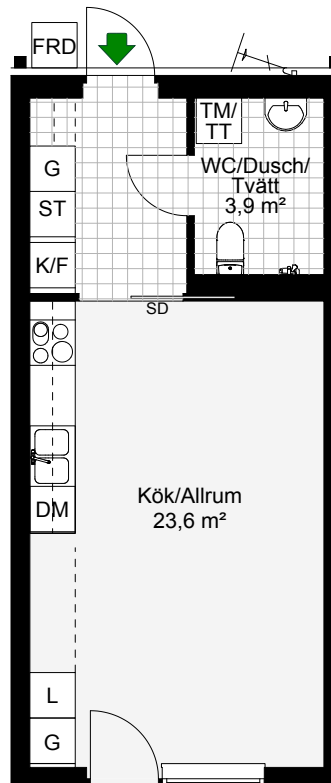

LGH A1003, B1003, C1003

Antal rum 1
Storlek 33,4 m²
Plan 0

-  Kyl/Frys
-  Inbyggnadshäll m. ugn
-  Diskmaskin
-  Garderob
-  Tvättmaskin/Torktumlare
-  Linneskåp
-  Städskåp
-  Förråd
-  Skjutdörr
-  Möjligt garderobsplacering
-  Cykel-p

SKALA 1:100