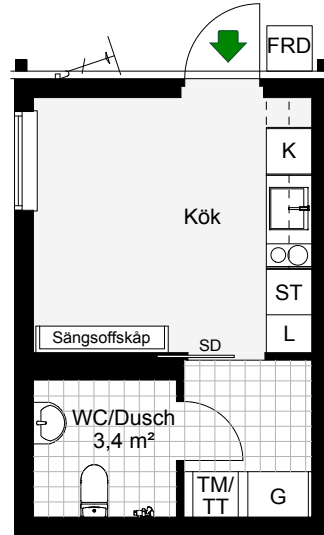

LGH A1001, B1001, C1001

Antal rum 1  
Storlek 19,8 m<sup>2</sup>  
Plan 0

- K Kyl
- ○ Inbyggnadshäll m. ugn
- G Garderob
- TM/  
TT Tvättmaskin/Torktumlare
- L Linneskåp
- ST Städskåp
- FRD Förråd
- SD Skjutsdörr
- Möjligt garderobsplacering
-  Cykel-p

SKALA 1:100