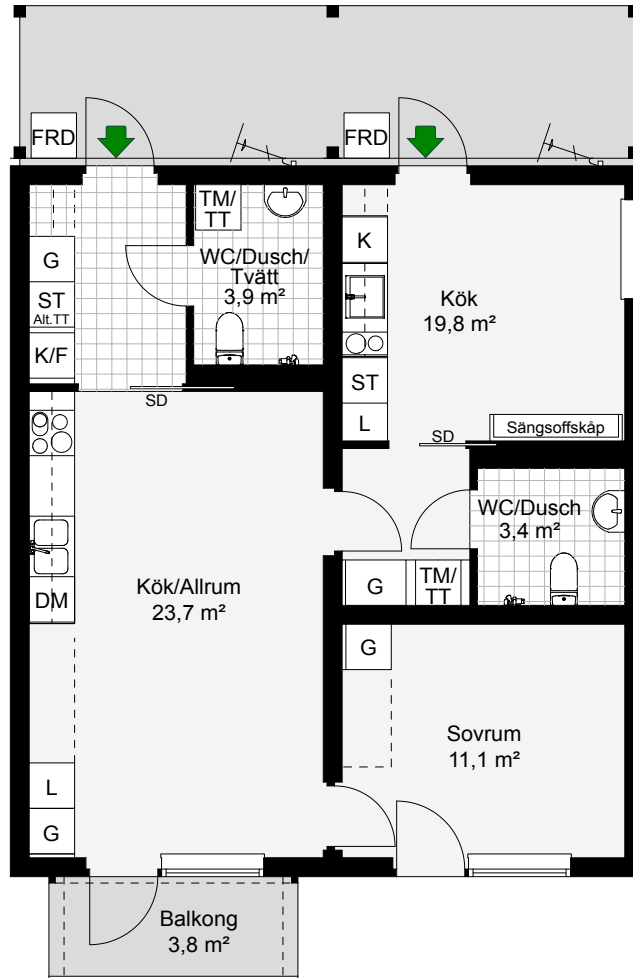

LGH A1104, A1204

Antal rum 3
Storlek 68,3 m²
Plan 1, 2

- K Kyl
- K/F Kyl/Frys
- Inbyggnadshäll m. ugn
- Inbyggnadshäll m. ugn
- DM Diskmaskin
- G Garderob
- TM/TT Tvättmaskin/Torktumlare
- L Linneskåp
- ST Städskåp
- FRD Förråd
- SD Skjutdörr
- Möjligt garderobsplacering
- Cykel-p

SKALA 1:100