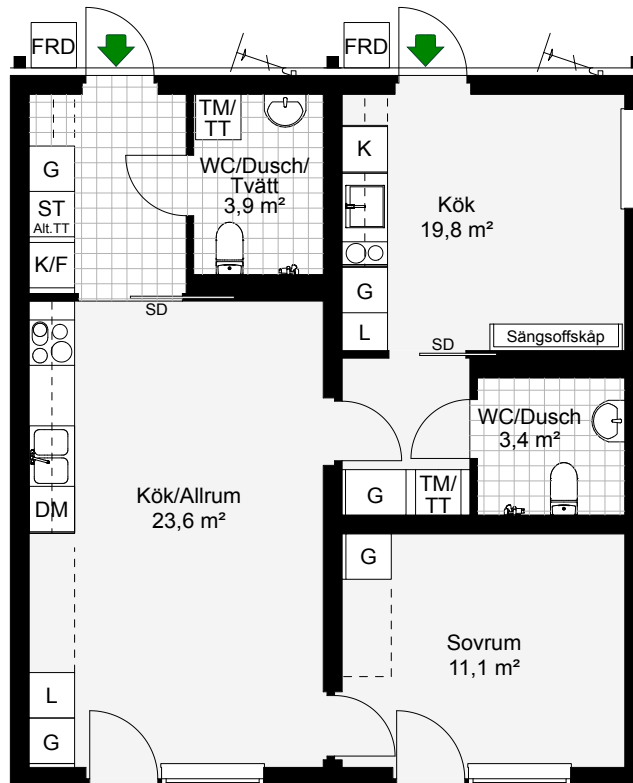

LGH A1004

Antal rum 3

Storlek 68,3 m²

Plan 0

- K Kyl
- K/F Kyl/Frys
- Inbyggnadshäll m. ugn
- Inbyggnadshäll m. ugn
- DM Diskmaskin
- G Garderob
- TM/TT Tvättmaskin/Torktumlare
- L Linneskåp
- ST Städskåp
- FRD Förråd
- SD Skjutdörr
- Möjligt garderobsplacering
- Cykel-p

SKALA 1:100