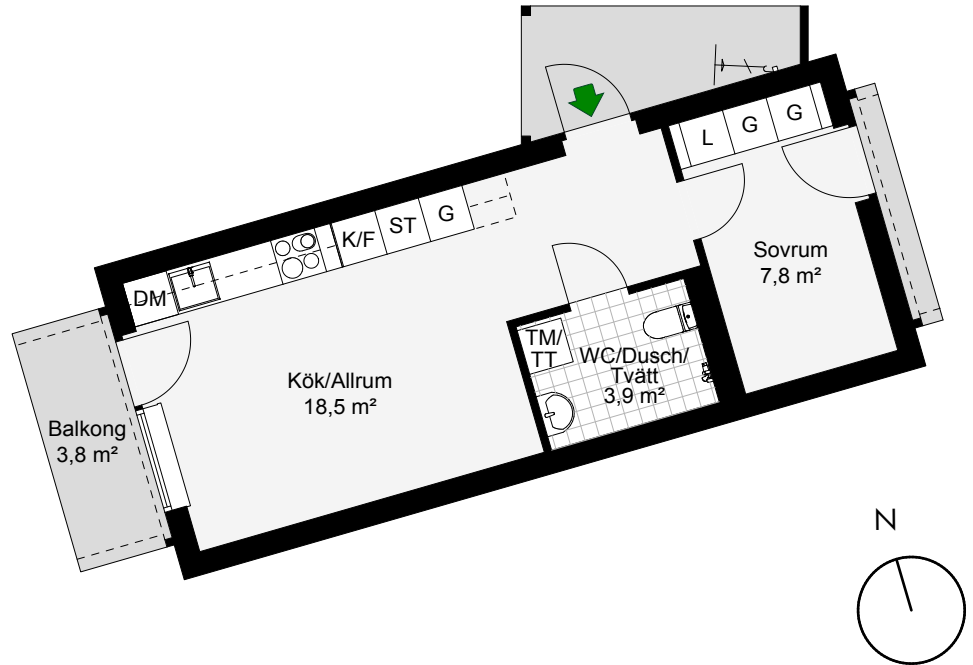

LGH	F1206
Antal rum	2
Storlek	34,9 m ²
Plan	2

- K/F Kyl/Frys
- ⊙ ⊙ Inbyggnadshäll m. ugn
- DM Diskmaskin
- G Garderob
- TM/TT Tvättmaskin/Torktumlare
- L Linneskåp
- ST Städskåp
- Möjligt garderobsplacering
- Cykel-p

SKALA 1:100