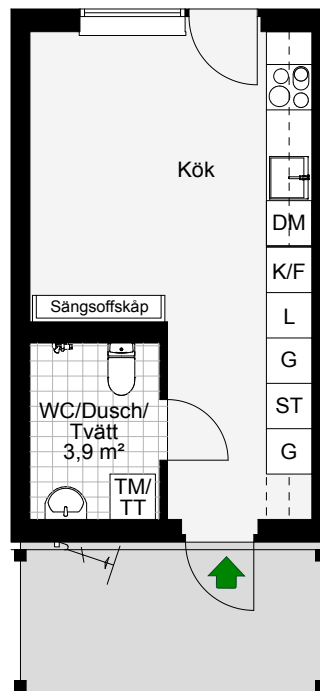

LGH	F1205
Antal rum	1
Storlek	23,3 m <sup>2</sup>
Plan	2

- K/F Kyl/Frys
-  Inbyggnadshäll m. ugn
- DM Diskmaskin
- G Garderob
- TM/TT Tvättmaskin/Torktumlare
- L Linneskåp
- ST Städskåp
- Möjligt garderobsplacering
-  Cykel-p

SKALA 1:100