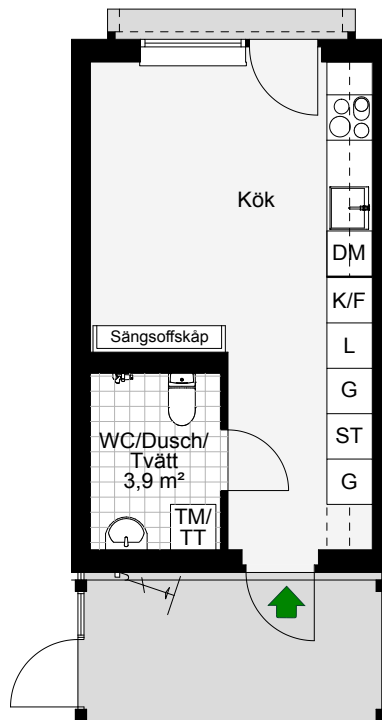

LGH	F1203
Antal rum	1
Storlek	23,3 m ²
Plan	2

- K/F Kyl/Frys
- ⊙ ⊙ ⊙ Inbyggnadshäll m. ugn
- DM Diskmaskin
- G Garderob
- TM/TT Tvättmaskin/Torktumlare
- L Linneskåp
- ST Städskåp
- Möjligt garderobsplacering
-  Cykel-p

SKALA 1:100