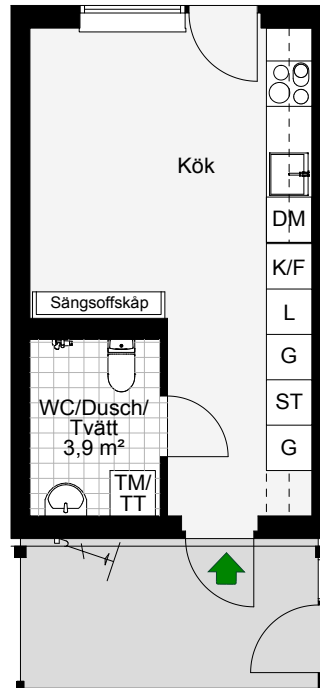

LGH	F1202
Antal rum	1
Storlek	23,3 m <sup>2</sup>
Plan	2

- K/F Kyl/Frys
-  Inbyggnadshäll m. ugn
- DM Diskmaskin
- G Garderob
- TM/TT Tvättmaskin/Torktumlare
- L Linneskåp
- ST Städskåp
- Möjligt garderobsplacering
-  Cykel-p

SKALA 1:100