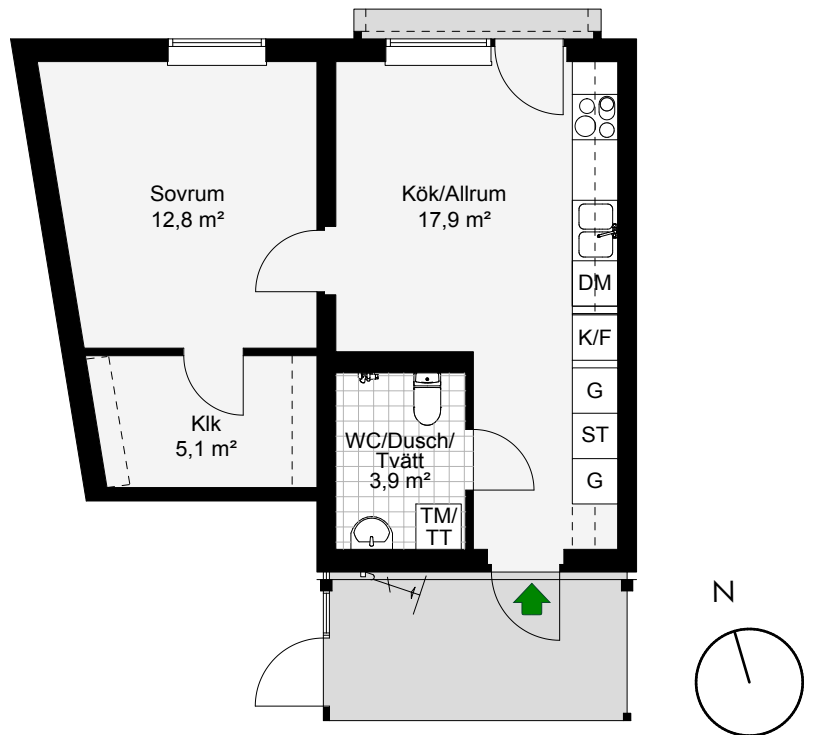

LGH	F1201
Antal rum	2
Storlek	43,5 m <sup>2</sup>
Plan	2

-  Kyl/Frys
-  Inbyggnadshäll m. ugn
-  Diskmaskin
-  Garderob
-  Tvättmaskin/Torktumlare
-  Städsåp
-  Kik Klädkammare med hylla och klädstång
-  - - - Möjligt garderobsplacering
-  Cykel-p

SKALA 1:100