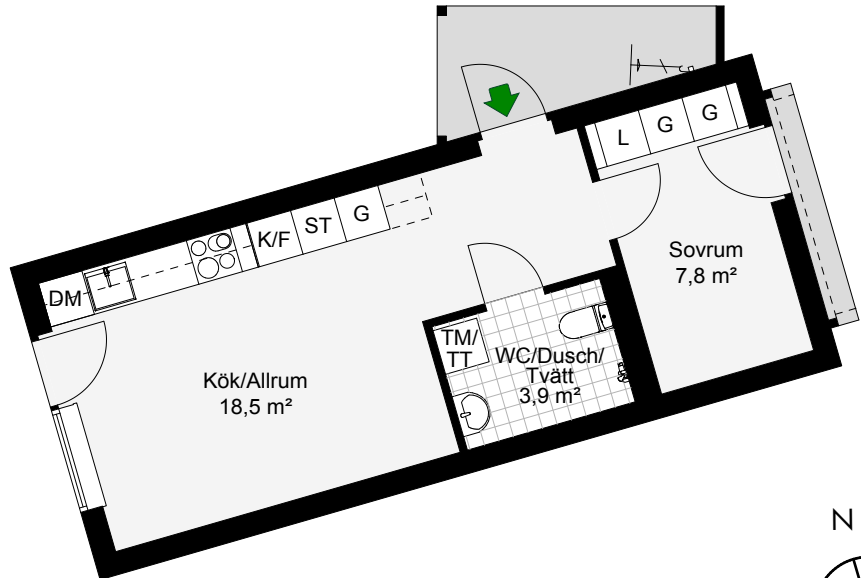

LGH	F1106
Antal rum	2
Storlek	34,9 m ²
Plan	1

- K/F Kyl/Frys
- ⊙ ⊙ Inbyggnadshäll m. ugn
- DM Diskmaskin
- G Garderob
- TM/TT Tvättmaskin/Torktumlare
- L Linneskåp
- ST Städskåp
- Möjligt garderobsplacering

SKALA 1:100