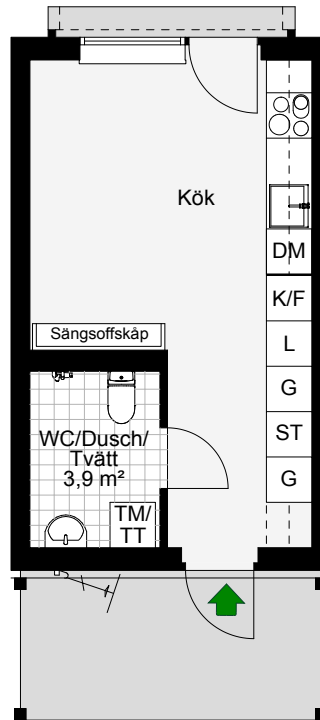

LGH F1104, F1204

Antal rum 1
Storlek 23,3 m²
Plan 1, 2

- K/F Kyl/Frys
-  Inbyggnadshäll m. ugn
- DM Diskmaskin
- G Garderob
- TM/TT Tvättmaskin/Torktumlare
- L Linneskåp
- ST Städskåp
- Möjligt garderobsplacering
-  Cykel-p

SKALA 1:100