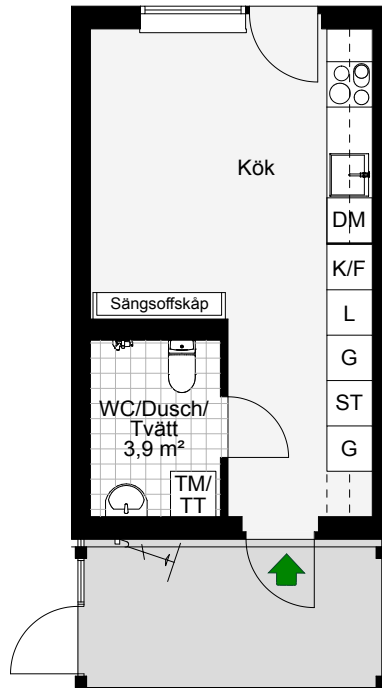

LGH	F1103
Antal rum	1
Storlek	23,3 m ²
Plan	1

-  Kyl/Frys
-  Inbyggnadshäll m. ugn
-  Diskmaskin
-  Garderob
-  Tvättmaskin/Torktumlare
-  Linneskåp
-  Städskåp
- Möjligt garderobsplacering
-  Cykel-p

SKALA 1:100