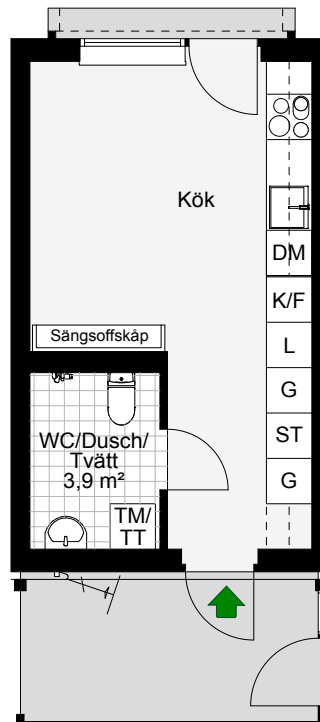

LGH	F1102
Antal rum	1
Storlek	23,3 m <sup>2</sup>
Plan	1

- K/F Kyl/Frys
- ○ ○ Inbyggnadshäll m. ugn
- DM Diskmaskin
- G Garderob
- TM/TT Tvättmaskin/Torktumlare
- L Linneskåp
- ST Städskåp
- Möjligt garderobsplacering
- Cykel-p

SKALA 1:100