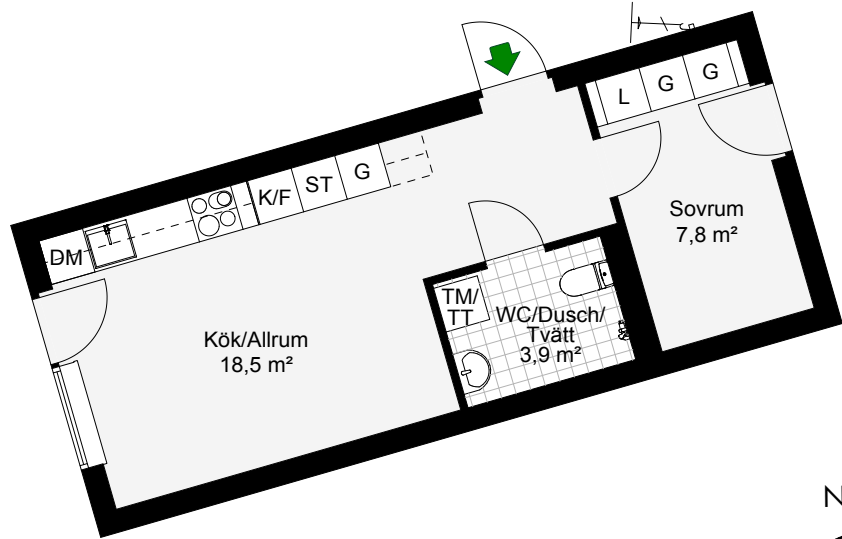

LGH	F1006
Antal rum	2
Storlek	34,9 m ²
Plan	0

-  Kyl/Frys
-  Inbyggnadshäll m. ugn
-  Diskmaskin
-  Garderob
-  Tvättmaskin/Torktumlare
-  Linneskåp
-  Städskåp
-  Möjligt garderobsplacering
-  Cykel-p

SKALA 1:100