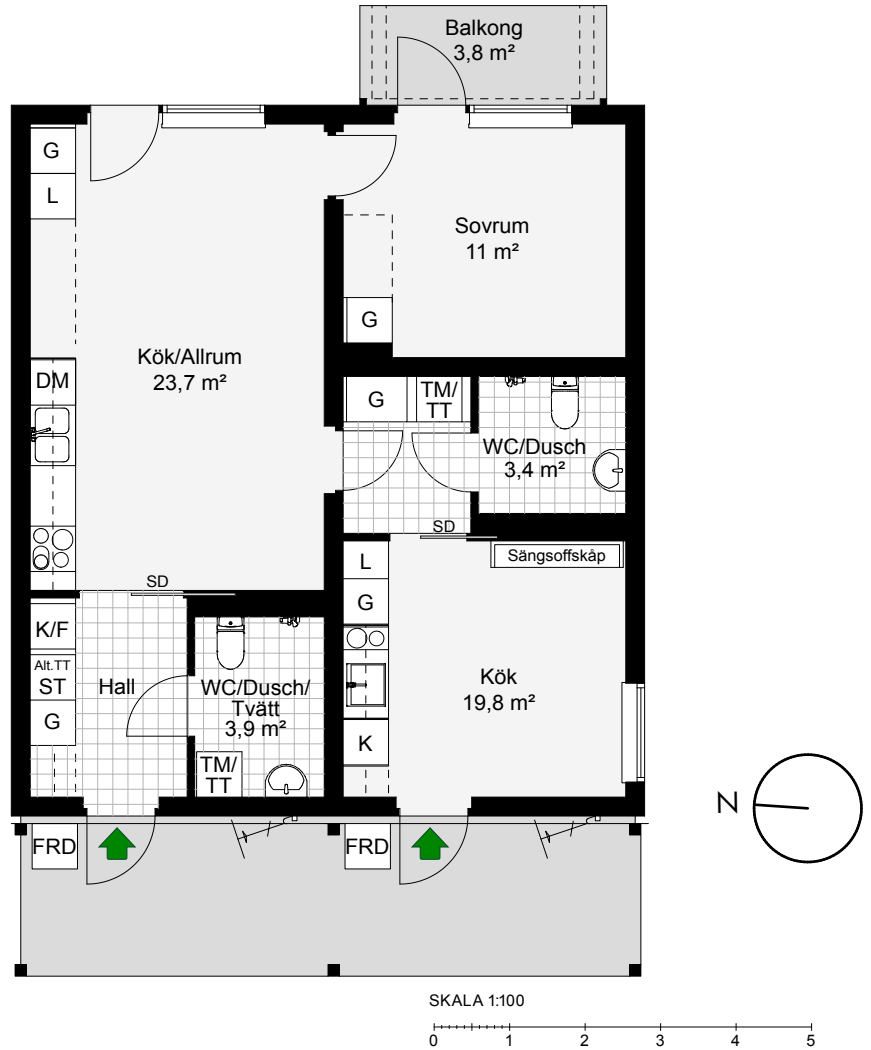

LGH	E1201
Antal rum	3
Storlek	68,3 m <sup>2</sup>
Plan	2

- K Kyl
- K/F Kyl/Frys
- Inbyggnadshäll m. ugn
- Inbyggnadshäll m. ugn
- DM Diskmaskin
- G Garderob
- TM/TT Tvättmaskin/Torktumlare
- L Linneskåp
- ST Städskåp
- FRD Förråd
- SD Skjutdörr
- Möjligt garderobsplacering
- Cykel-p

Plan 4  
Plan 3  
Plan 2  
Plan 1  
Plan 0, Bottentplan