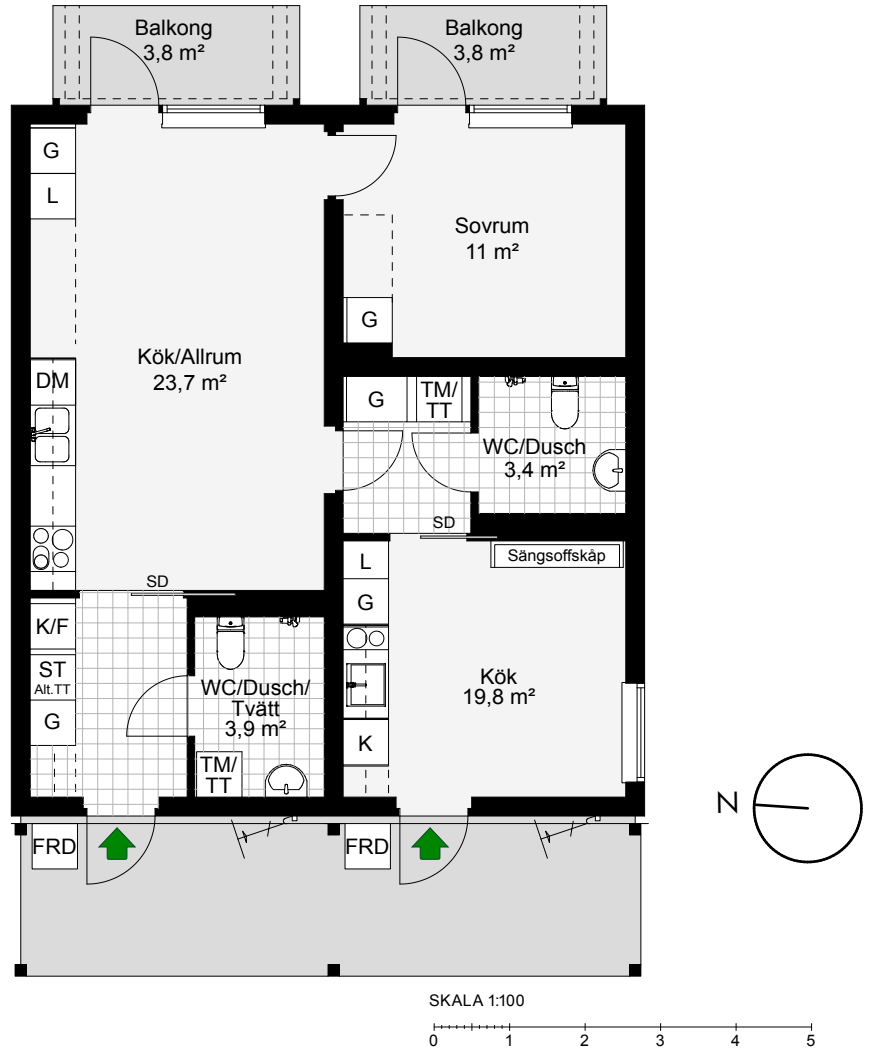

LGH	E1101
Antal rum	3
Storlek	68,3 m ²
Plan	1

- K Kyl
- K/F Kyl/Frys
- Inbyggnadshäll m. ugn
- Inbyggnadshäll m. ugn
- DM Diskmaskin
- G Garderob
- TM/TT Tvättmaskin/Torktumlare
- L Linneskåp
- ST Städskåp
- FRD Förråd
- SD Skjutdörr
- Möjligt garderobsplacering
- Cykel-p

Plan 4
Plan 3
Plan 2
Plan 1
Plan 0, Bottentplan