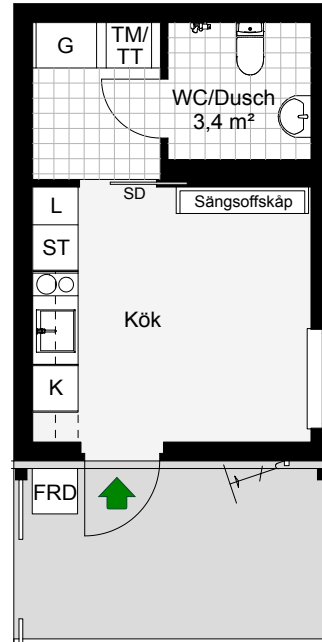

LGH E1003

Antal rum 1
Storlek 19,8 m²
Plan 0

- K Kyl
- ○ Inbyggnadshäll m. ugn
- G Garderob
- TM/
TT Tvättmaskin/Torktumlare
- L Linneskåp
- ST Städskåp
- FRD Förråd
- SD Skjutsdörr
- Möjligt garderobsplacering
- Cykel-p

SKALA 1:100

Plan 4
Plan 3
Plan 2
Plan 1
Plan 0, Bottenplan