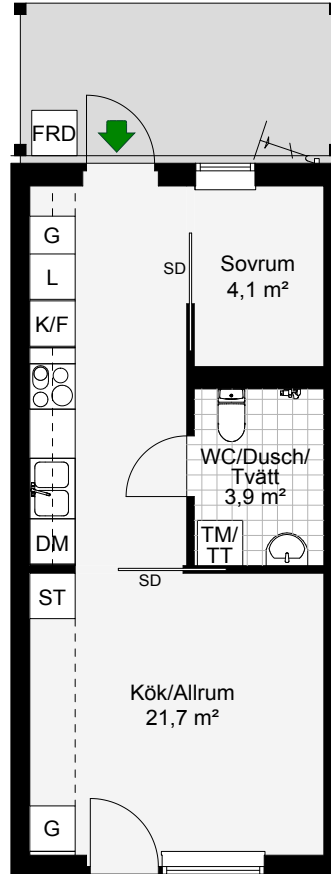

LGH D1103, D1203, D1303

Antal rum 2
Storlek 33,5 m²
Plan 1, 2, 3

- K/F Kyl/Frys
- ⊙ ⊙ Inbyggnadshäll m. ugn
- DM Diskmaskin
- G Garderob
- TM/TT Tvättmaskin/Torktumlare
- L Linneskåp
- ST Städskåp
- FRD Förråd
- SD Skjutsdörr
- Möjligt garderobsplacering
- Cykel-p

SKALA 1:100