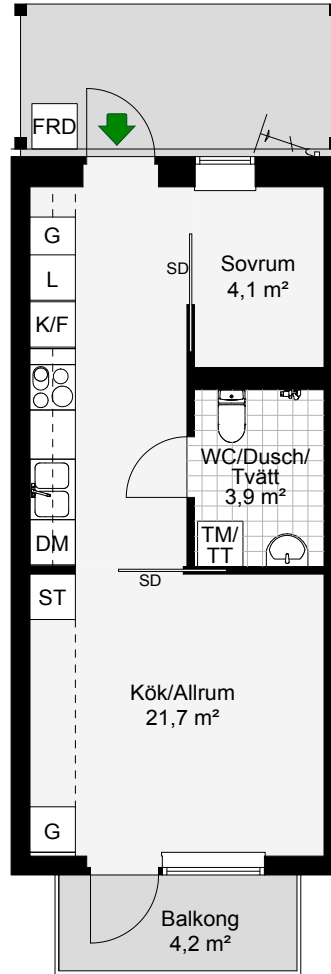

LGH	D1102
Antal rum	2
Storlek	33,5 m ²
Plan	1

- K/F Kyl/Frys
- ⊙ ⊙ Inbyggnadshäll m. ugn
- DM Diskmaskin
- G Garderob
- TM/TT Tvättmaskin/Torktumlare
- L Linneskåp
- ST Städskåp
- FRD Förråd
- SD Skjutsdörr
- Möjligt garderobsplacering
- Cykel-p

SKALA 1:100