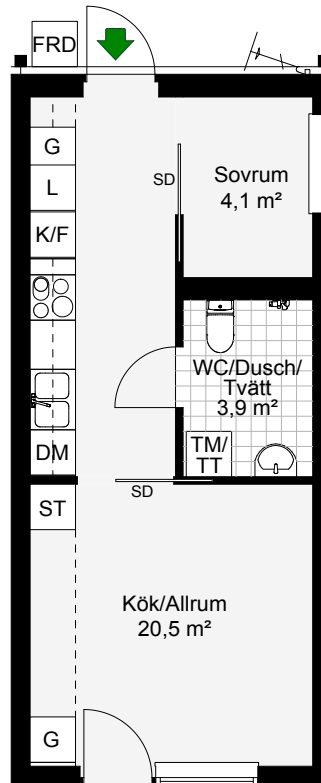

LGH	D1004
Antal rum	2
Storlek	32,1 m <sup>2</sup>
Plan	0

- K/F Kyl/Frys
- ⊙ ⊙ Inbyggnadshäll m. ugn
- DM Diskmaskin
- G Garderob
- TM/TT Tvättmaskin/Torktumlare
- L Linneskåp
- ST Städskåp
- FRD Förråd
- SD Skjutsdörr
- Möjligt garderobsplacering
- Cykel-p

SKALA 1:100