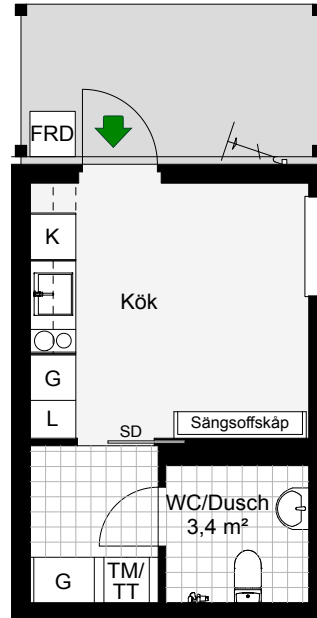

LGH B1105, B1205, B1305,
C1105, C1205

Antal rum 1
Storlek 19,8 m²
Plan 1, 2, 3

- K Kyl
- ○ Inbyggnadshäll m. ugn
- G Garderob
- TM/
TT Tvättmaskin/Torktumlare
- L Linneskåp
- FRD Förråd
- SD Skjuddörr
- Möjligt garderobsplacering
-  Cykel-p

SKALA 1:100