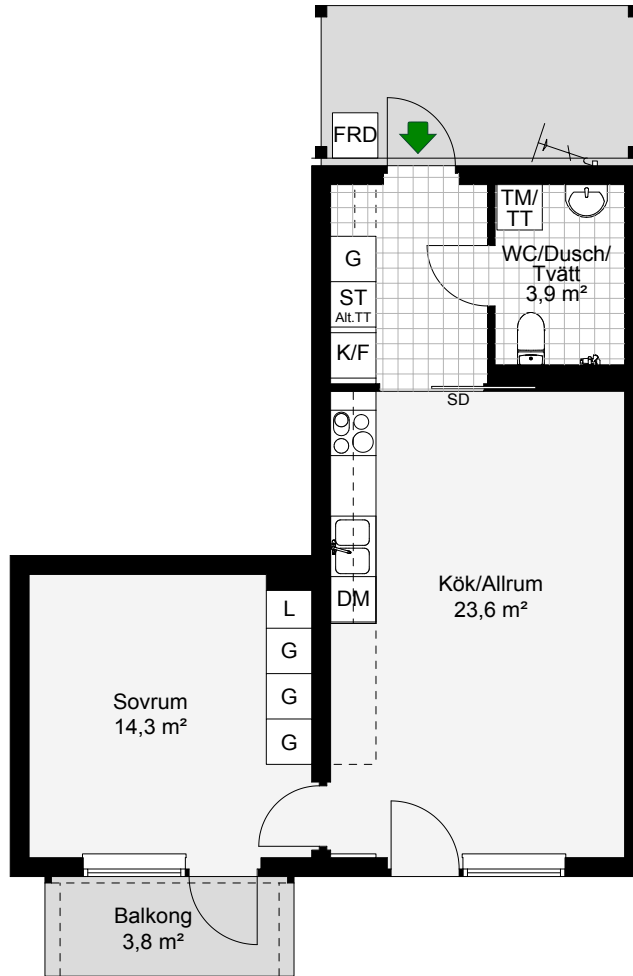

LGH A1103, C1103

Antal rum 2
Storlek 48,7 m²
Plan 1

- K/F Kyl/Frys
- ○ Inbyggnadshäll m. ugn
- DM Diskmaskin
- G Garderob
- TM/TT Tvättmaskin/Torktumlare
- L Linneskåp
- ST Städskåp
- FRD Förråd
- SD Skjuddörr
- Möjligt garderobsplacering
- Cykel-p

SKALA 1:100