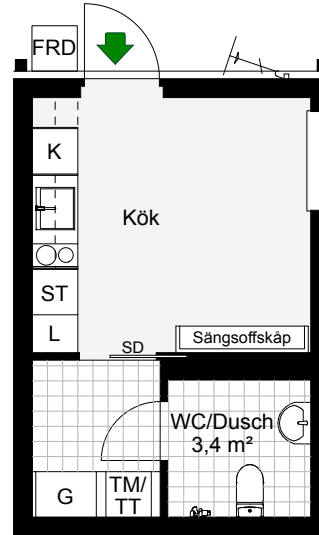

LGH B1005, C1005

Antal rum 1
Storlek 19,8 m²
Plan 0

- K Kyl
- ○ Inbyggnadshäll m. ugn
- G Garderob
- TM/
TT Tvättmaskin/Torktumlare
- L Linneskåp
- ST Städskåp
- FRD Förråd
- SD Skjutsdörr
- Möjligt garderobsplacering
-  Cykel-p

SKALA 1:100