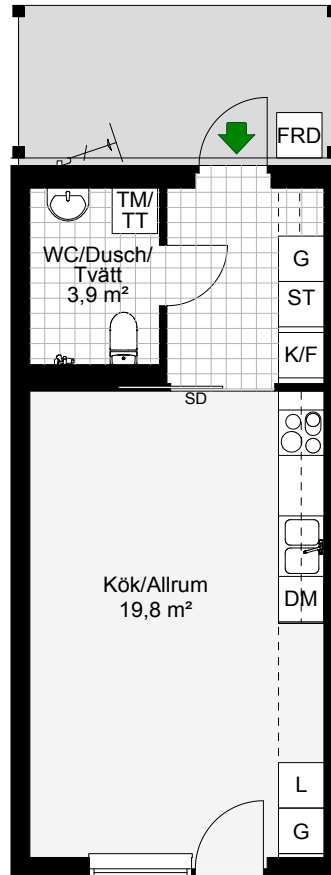

|           |                     |
|-----------|---------------------|
| LGH       | B1401               |
| Antal rum | 1                   |
| Storlek   | 33,4 m <sup>2</sup> |
| Plan      | 4                   |

- K/F Kyl/Frys
- ⊙ ⊙ Inbyggnadshäll m. ugn
- DM Diskmaskin
- G Garderob
- TM/TT Tvättmaskin/Torktumlare
- L Linneskåp
- ST Städskåp
- FRD Förråd
- SD Skjuddörr
- Möjligt garderobsplacering
- Cykel-p

SKALA 1:100