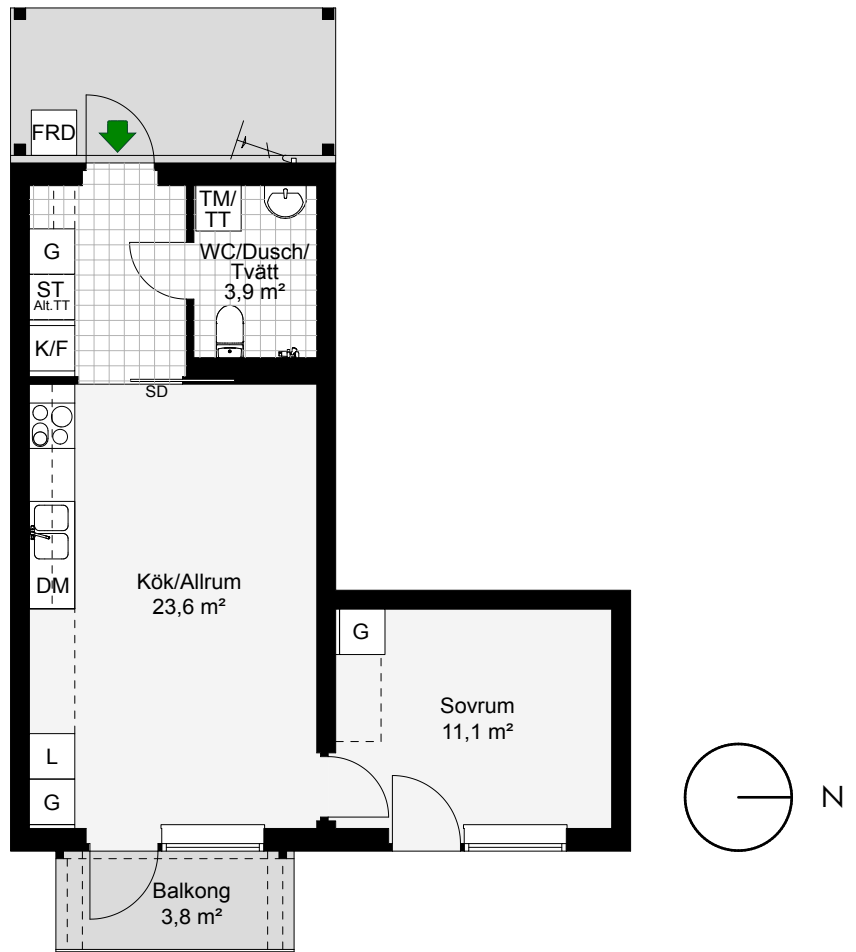

LGH	B1204
Antal rum	2
Storlek	45,3 m ²
Plan	2

-  Kyl/Frys
-  Inbyggnadshäll m. ugn
-  Diskmaskin
-  Garderob
-  Tvättmaskin/Torktumlare
-  Linneskåp
-  Städskåp
-  Förråd
-  Skjutdörr
-  Möjligt garderobsplacering
-  Cykel-p

SKALA 1:100