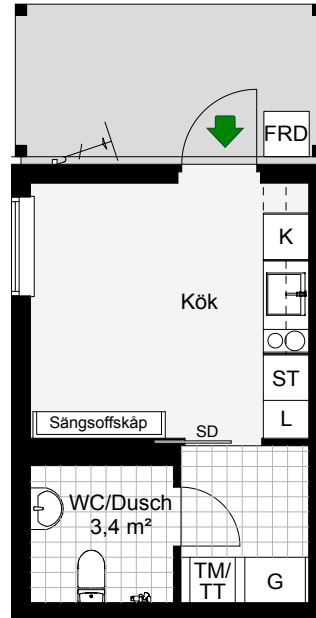

LGH A1101, A1201,
B1101, B1201, B1301,
C1101, C1201

Antal rum 1
Storlek 19,8 m²
Plan 1, 2, 3

- K Kyl
- OO Inbyggnadshäll m. ugn
- G Garderob
- TM/
TT Tvättmaskin/Torktumlare
- L Linneskåp
- ST Städskåp
- FRD Förråd
- SD Skjutsdörr
- Möjligt garderobsplacering
-  Cykel-p

SKALA 1:100