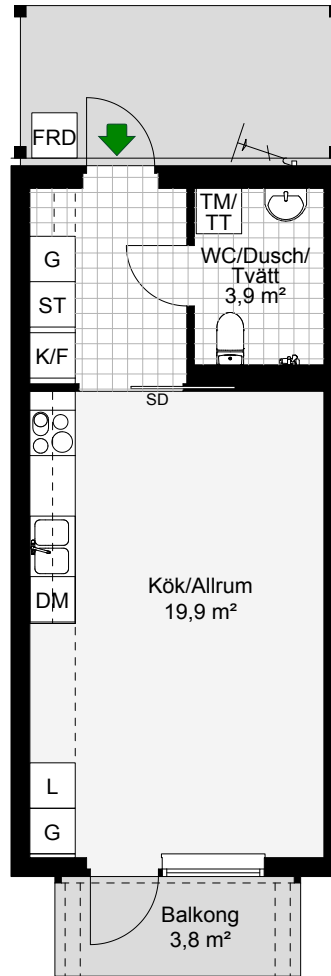

LGH B1103

Antal rum 1  
Storlek 33,4 m<sup>2</sup>  
Plan 1

-  Kyl/Frys
-  Inbyggnadshäll m. ugn
-  Diskmaskin
-  Garderob
-  Tvättmaskin/Torktumlare
-  Linneskåp
-  Städskåp
-  Förråd
-  Skjutdörr
-  Möjligt garderobsplacering
-  Cykel-p

SKALA 1:100