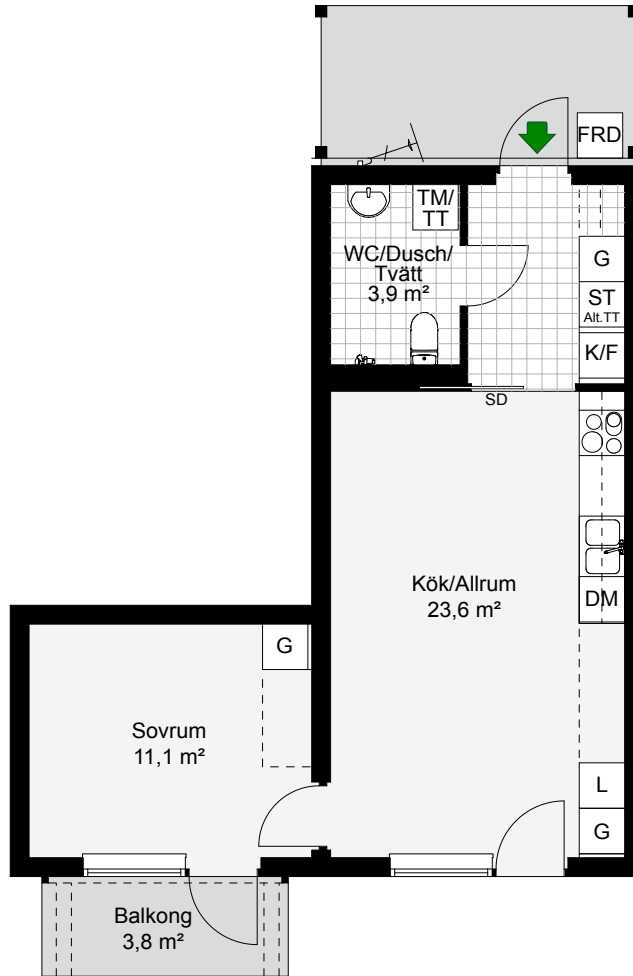

LGH	B1102
Antal rum	2
Storlek	45,3 m <sup>2</sup>
Plan	1

- K/F Kyl/Frys
- ⊙ ⊙ Inbyggnadshäll m. ugn
- DM Diskmaskin
- G Garderob
- TM/TT Tvättmaskin/Torktumlare
- L Linneskåp
- ST Städskåp
- FRD Förråd
- SD Skjutsdörr
- Möjligt garderobsplacering
- Cykel-p

SKALA 1:100