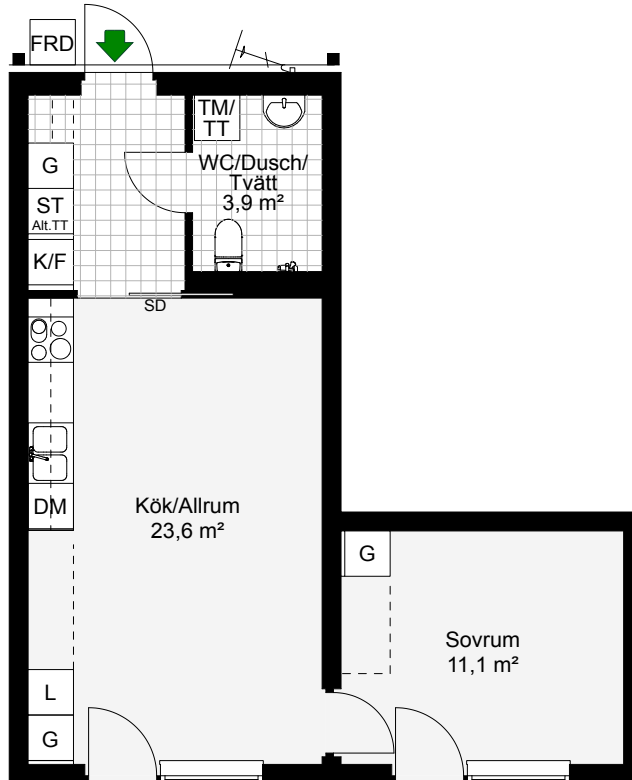

LGH B1004, C1004

Antal rum 2  
Storlek 45,3 m<sup>2</sup>  
Plan 0

-  Kyl/Frys
-  Inbyggnadshäll m. ugn
-  Diskmaskin
-  Garderob
-  Tvättmaskin/Torktumlare
-  Linneskåp
-  Städskåp
-  Förråd
-  Skjuddörr
-  Möjligt garderobsplacering
-  Cykel-p

SKALA 1:100