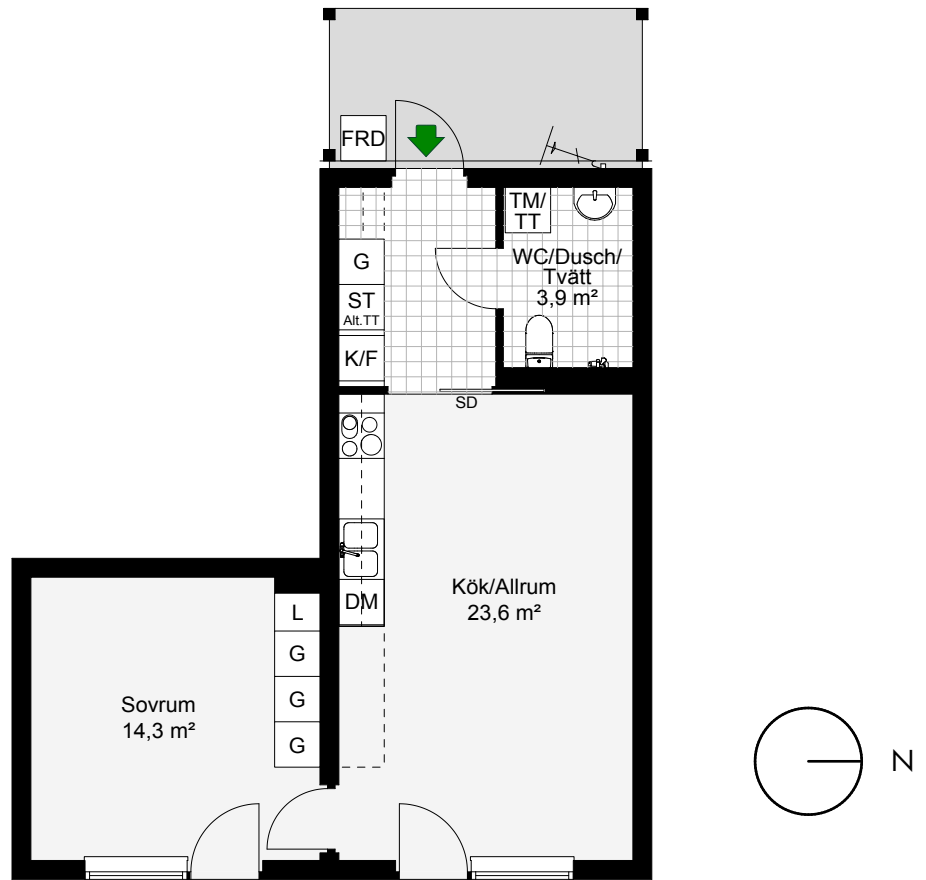

LGH	A1203
Antal rum	2
Storlek	48,7 m ²
Plan	2

- K/F Kyl/Frys
- ○ Inbyggnadshäll m. ugn
- DM Diskmaskin
- G Garderob
- TM/TT Tvättmaskin/Torktumlare
- L Linneskåp
- ST Städskåp
- FRD Förråd
- SD Skjurdörr
- Möjligt garderobsplacering
- Cykel-p

SKALA 1:100