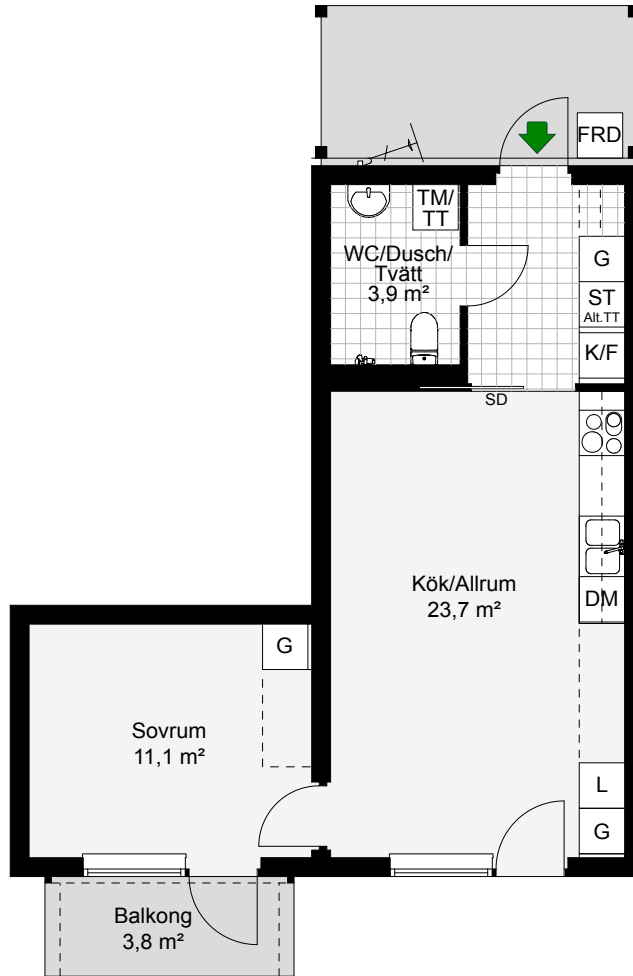

LGH A1102, A1202, C1102

Antal rum 2
Storlek 45,3 m²
Plan 1, 2

- K/F Kyl/Frys
- ⊙ ⊙ Inbyggnadshäll m. ugn
- DM Diskmaskin
- G Garderob
- TM/TT Tvättmaskin/Torktumlare
- L Linneskåp
- ST Städskåp
- FRD Förråd
- SD Skjuddörr
- Möjligt garderobsplacering
- Cykel-p

SKALA 1:100